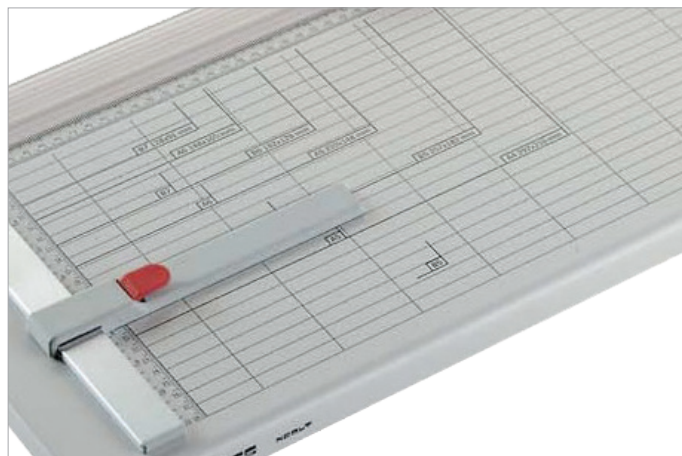

## Cortadora manual de sobremesa NEOLT DESK TRIM PLUS

La cortadora manual de sobremesa Neolt Desk Trim Plus es la solución perfecta para los profesionales que buscan una cortadora que ocupe poco espacio, sea ligera, manejable, versátil y precisa en el corte.

### Características:

La Neolt Desk Trim Plus viene equipada con una cuchilla de corte circular en acero templado montada sobre una barra de desplazamiento que garantiza cortes de gran precisión y un pisón de plástico transparente que ayuda a fijar los materiales durante el corte, la superficie de trabajo está fabricada en chapa de acero endurecida con epoxi lo que le confiere una gran resistencia a los arañazos y a los cortes, también viene impresa con unas guías de corte que ayudan a posicionar los papeles y soportes a cortar.

El grosor máximo de corte es de 0,8 mm., lo que permite cortar todo tipo de materiales ligeros como; cartulinas, plásticos ligeros, lonas ligeras de PVC y muchos otros materiales.

Modelo	100	130	150
Grosor máximo de corte	0,8 mm	0,8 mm	0,8 mm
Longitud de corte	100 cm	130 cm	150 cm
Longitud	116 cm	146 cm	166 cm
Ancho	38,5 cm	38,5 cm	38,5 cm
Altura	10 cm	10 cm	10 cm
Altura con soporte	88 cm	88 cm	88 cm
Longitud con soporte	50 cm	50 cm	50 cm
Peso	6 kg	7 kg	7.5 kg
Soporte (Opcional)	.	.	.