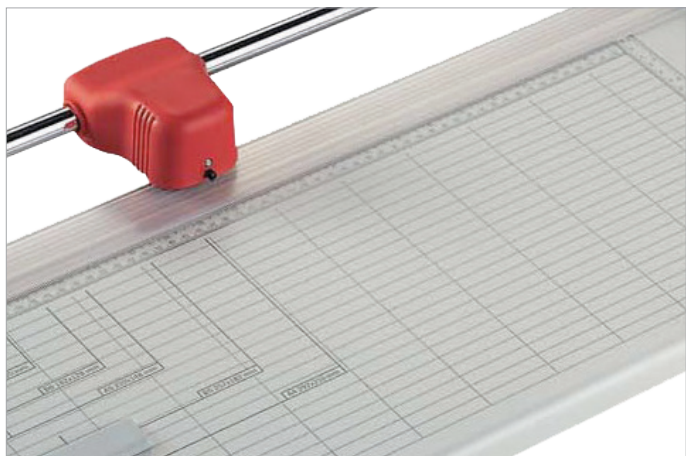

## Cortadora manual de sobremesa NEOLT DESK TRIM PLUS

La cortadora manual de sobremesa Neolt Desk Trim Plus es la solución perfecta para los profesionales que buscan una cortadora que ocupe poco espacio, sea ligera, manejable, versátil y precisa en el corte.

### Características:

La Neolt Desk Trim Plus viene equipada con una cuchilla de corte circular en acero templado montada sobre una barra de desplazamiento que garantiza cortes de gran precisión y un pisón de plástico transparente que ayuda a fijar los materiales durante el corte, la superficie de trabajo está fabricada en chapa de acero endurecida con epoxi lo que le confiere una gran resistencia a los arañazos y a los cortes, también viene impresa con unas guías de corte que ayudan a posicionar los papeles y soportes a cortar.

El grosor máximo de corte es de 0,8 mm., lo que permite cortar todo tipo de materiales ligeros como; cartulinas, plásticos ligeros, lonas ligeras de PVC y muchos otros materiales.

Modelo	100	130	150
Grosor máximo de corte	0,8 mm	0,8 mm	0,8 mm
Longitud de corte	100 cm	130 cm	150 cm
Longitud	116 cm	146 cm	166 cm
Ancho	38,5 cm	38,5 cm	38,5 cm
Altura	10 cm	10 cm	10 cm
Altura con soporte	88 cm	88 cm	88 cm
Longitud con soporte	50 cm	50 cm	50 cm
Peso	6 kg	7 kg	7.5 kg
Soporte (Opcional)	.	.	.